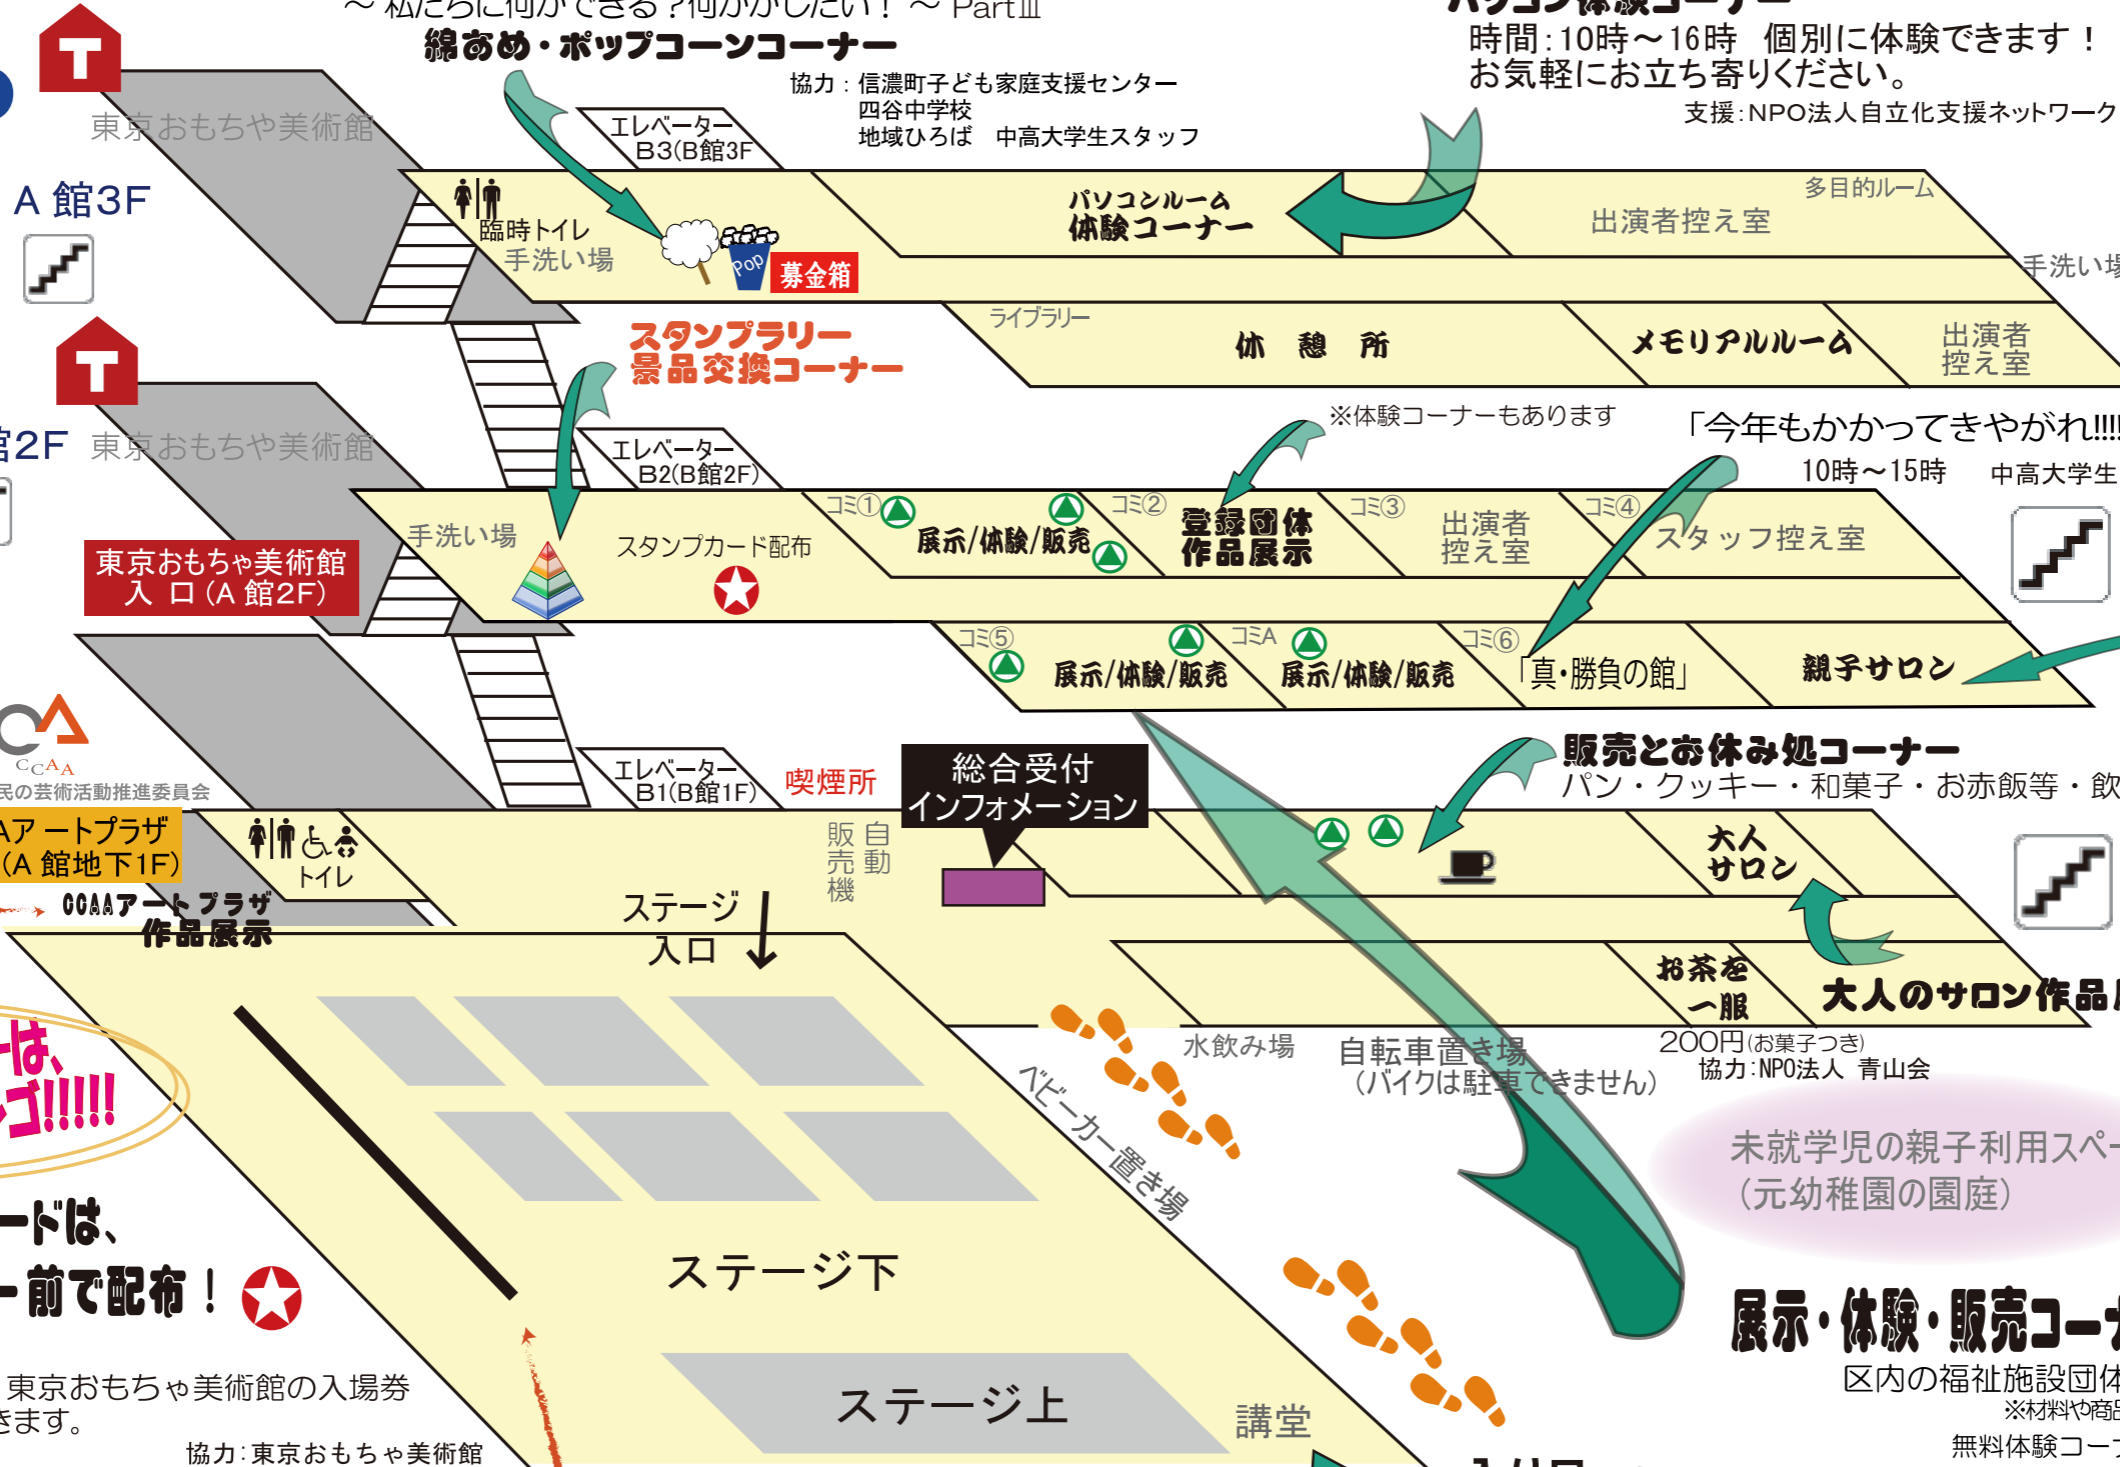

- ・カードは、500枚限定
- ・スタンプがそろったら、東京おもちゃ美術館の入場券か、または、ゲームができます。

協力: 東京おもちゃ美術館

対象: 3歳以上~ お一人様一枚のみ
 配布: 16日(日) 10時~ なくなり次第

それぞれの団体で体験・展示・販売・交流をしてスタンプをもらおう! 縦・横・斜めどれかが揃うとビンゴ。くわしくは、館内掲示をみてください。

※マークのところでスタンプを押してくれるよ!

協力: 新宿区社会福祉協議会 / 区内の福祉施設・団体

B館3F

B館2F

乳幼児親子のひろば

おはなし会
 11:00~11:30

協力: 新宿区立四谷図書館

スクラップブックング 実費300円
 10:00~15:00

※写真を貼って、思い出カード作り
 写真は持参 又は 当日撮り可能
 協力: 地域子育て支援センター二葉

B館1F

未就学児の親子利用スペース
 (元幼稚園の園庭)

交流都市の
 物産展

展示・体験・販売コーナー

区内の福祉施設団体・社会福祉協議会 10:00~16:00
※材料や商品がなくなり次第、早く終了するコーナーがあります。

- 無料体験コーナー 組みひも・クイズ・交流ボードゲーム(午後)
- 有料体験コーナー 紙すき(@10) 缶バッジ(@200) 七宝焼き(@100) 革製品作成(@100)
- 販売コーナー 染物作品販売 ビーズ作品 ストラップ・キーホルダー・はがき クッキー・パウンドケーキ(1Fお休み処) パン(1Fお休み処) ほか作品販売
- 展示コーナー 絵画、陶芸、写真、活動紹介 等

※プログラムは、裏面に記載しています

客席横には、各団体の紹介を兼ねたプログラムが表示されています。それぞれに工夫されています。ステージとあわせて、ぜひ、ご覧ください。

入り口(校庭門は閉鎖中)

ステージ

16:00~17:00
 四谷ひろば五周年報告会
 五年の無償賃貸契約更新報告・事業報告等