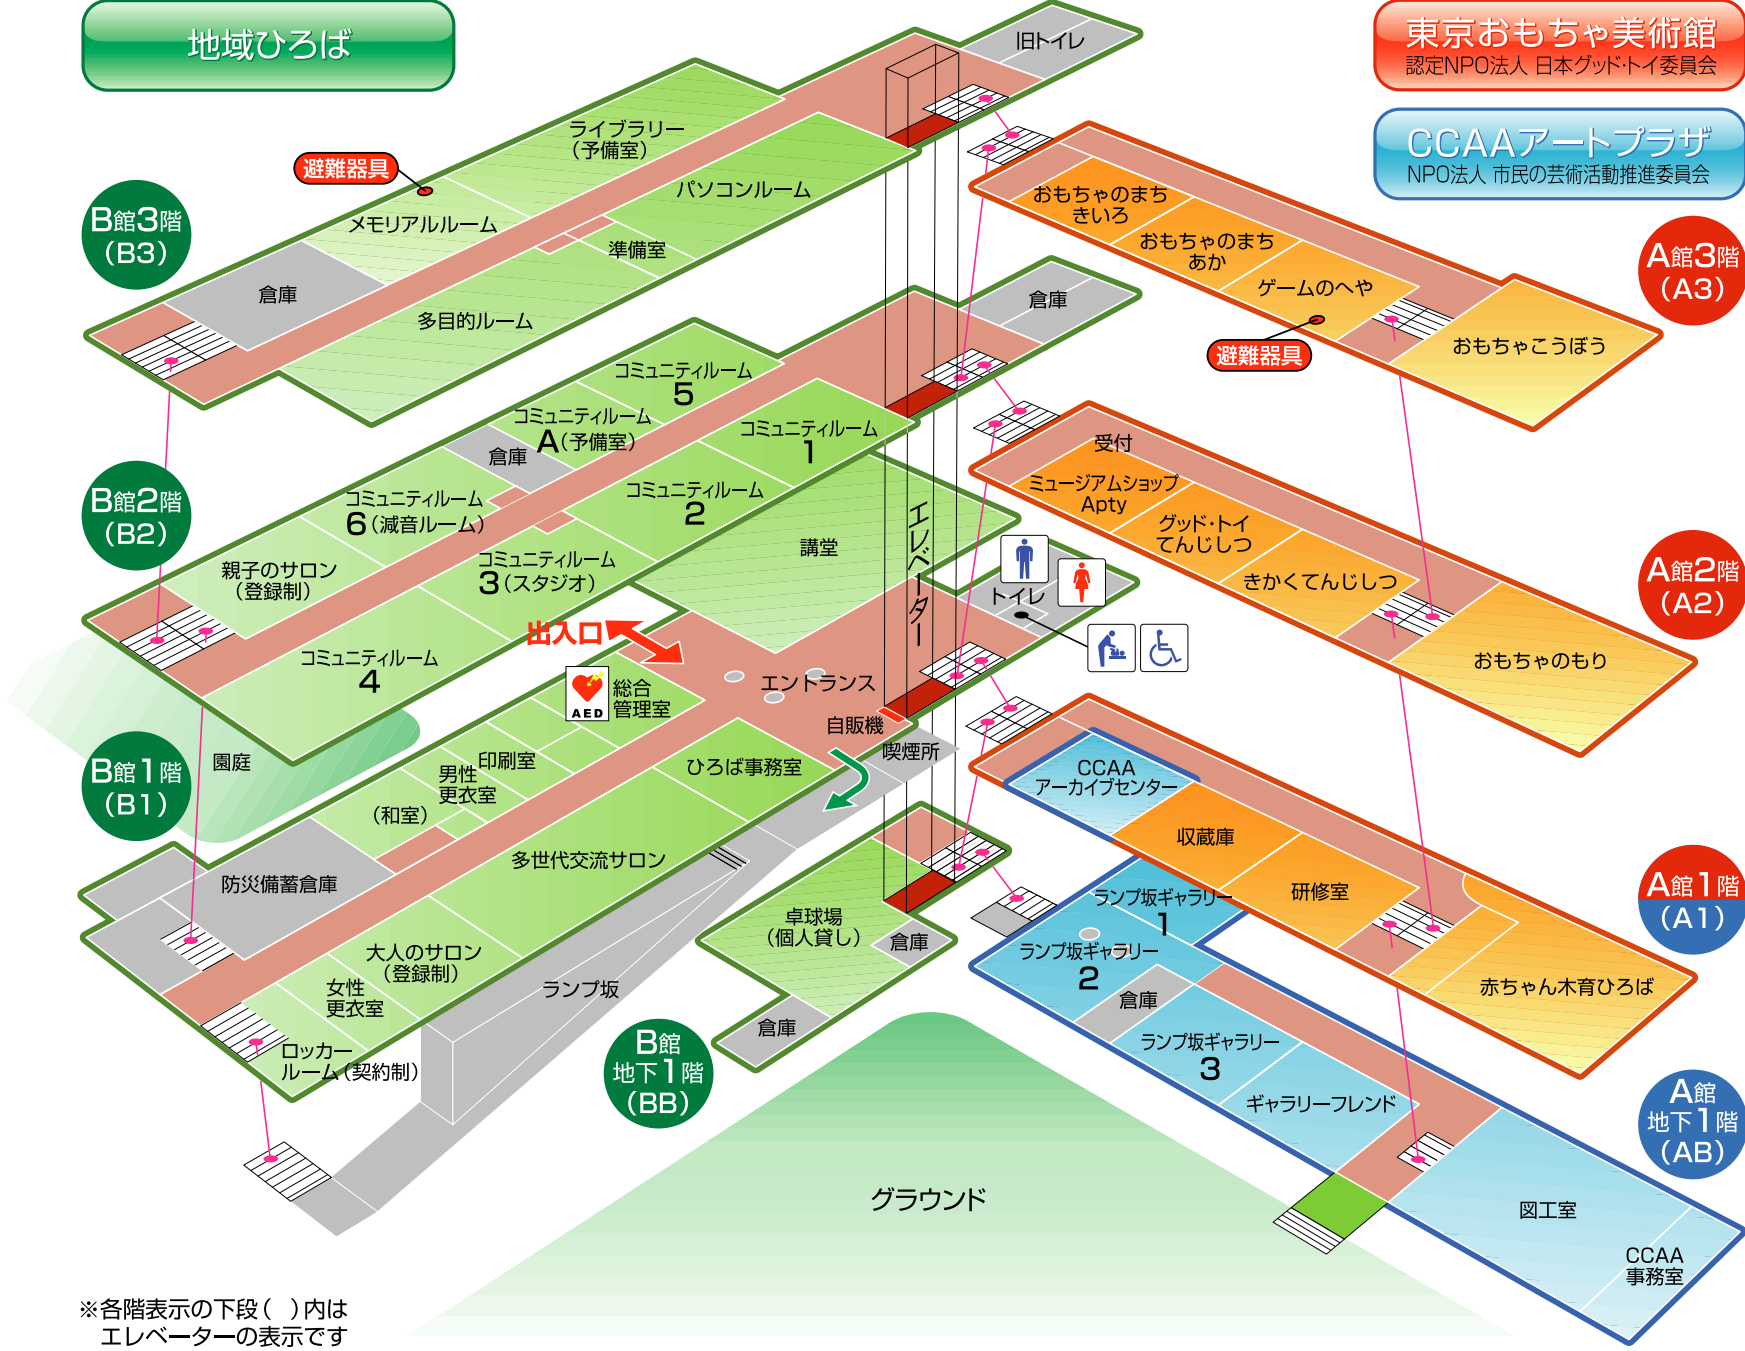

地域ひろば

東京おもちゃ美術館
認定NPO法人 日本グッドトイ委員会

CCAAアートプラザ
NPO法人 市民の芸術活動推進委員会

※各階表示の下段()内はエレベーターの表示です