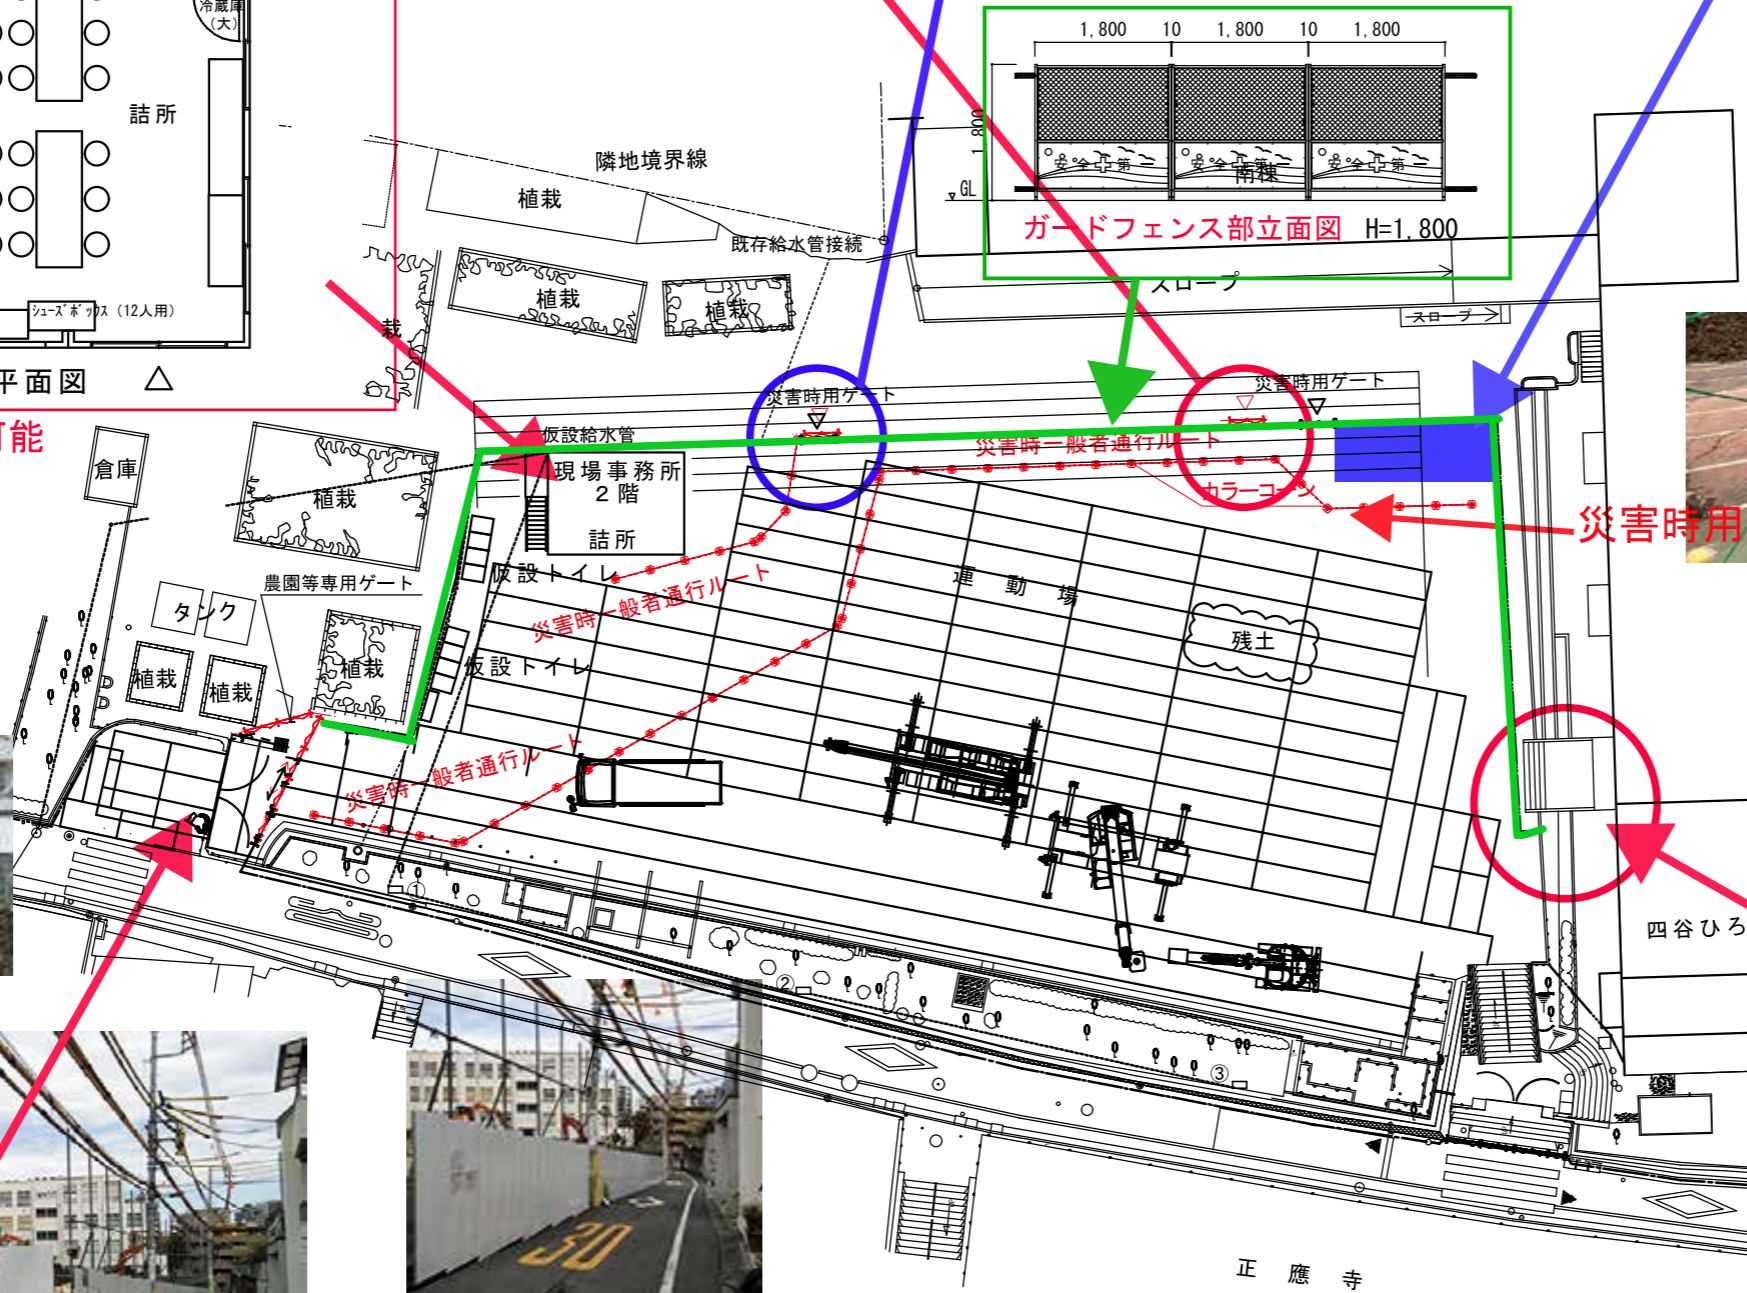

S=1/100

S=1/100

災害には、開けて、トイレと事務室が使用可能
ダイヤルキー(スタッフルーム入口に貼付け)

災害時、事務所は使用可能

災害時三角コーン

正應寺

四谷ひろは

愛住公園

正徳寺