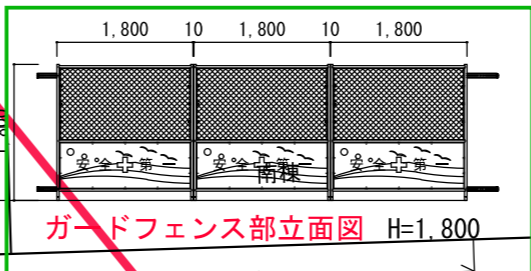

S=1/100

S=1/100

災害には、開けて、トイレと事務室が使用可能
ダイヤルキー(スタッフルーム入口に貼付け)

災害時、事務所は使用可能

災害時三角コーン

正應寺

四谷ひろは

愛住公園