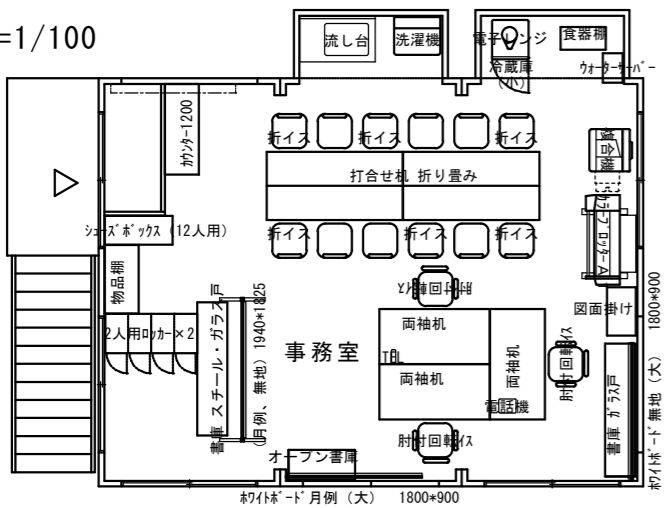

S=1/100

S=1/100

災害には、開けて、トイレと事務室が使用可能
ダイヤルキー(スタッフルーム入口に貼付け)

災害時、事務所は使用可能

災害時三角コーン

正應寺

四谷ひろは

愛住公園

正徳寺