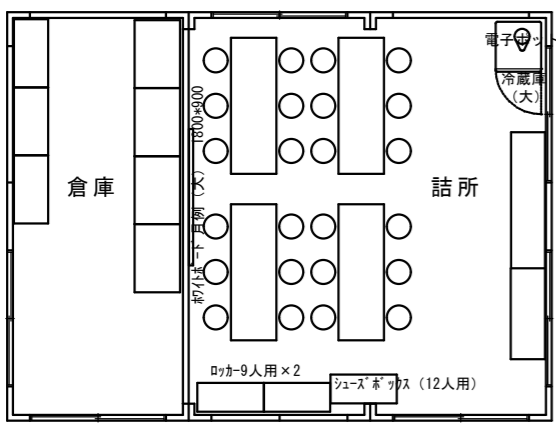

S=1/100

S=1/100

災害には、開けて、トイレと事務室が使用可能
ダイヤルキー(スタッフルーム入口に貼付け)

災害時、事務所は使用可能

災害時三角コーン

正應寺

四谷ひろは

愛住公園

正徳寺